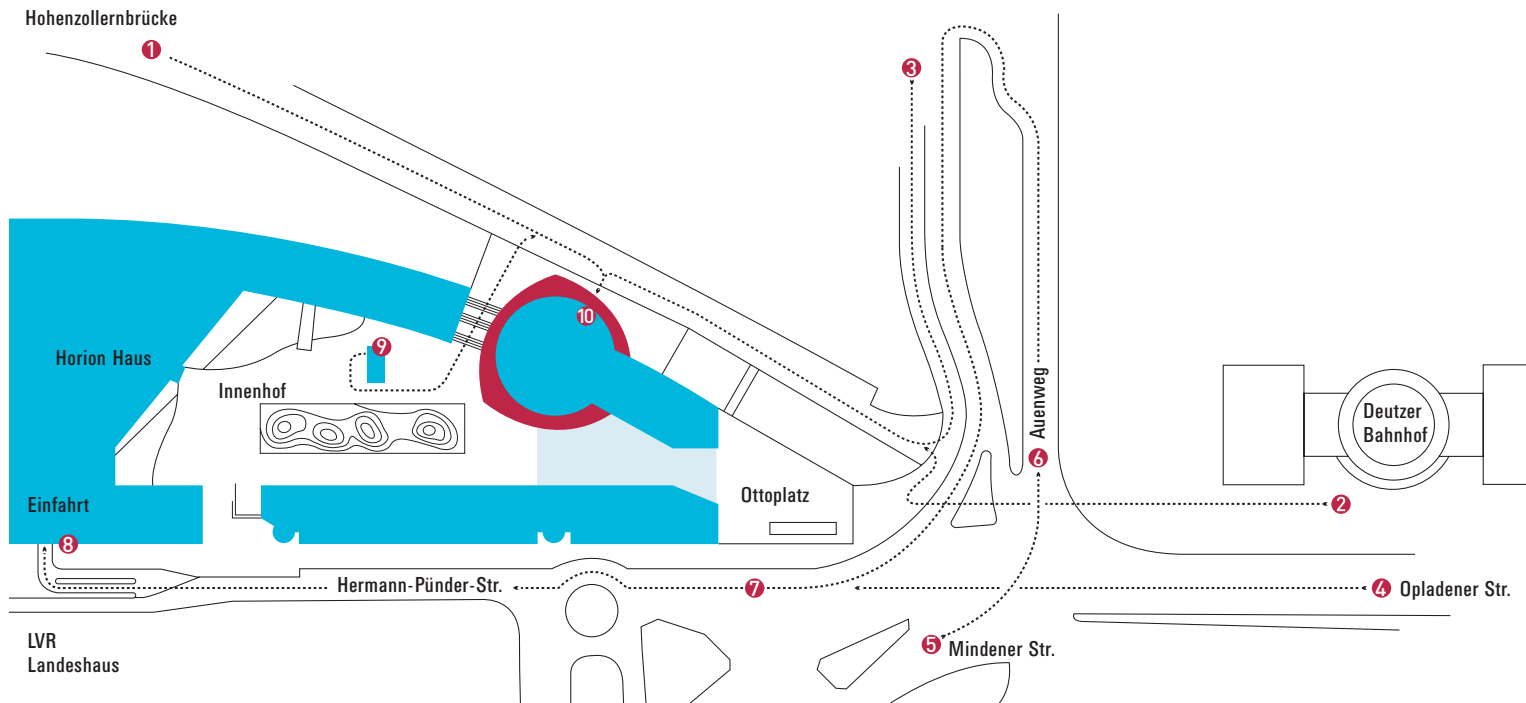

l'Orange/KölnTriangle Plan

zu Fuss:

1. von Hohenzollernbrücke
2. vom ICE-Terminal Köln-Deutz/Messe
3. von koelnmesse (historisches Gebäude)

mit dem Auto:

4. von Kölnarena (Opladener Strasse)
 5. von Deutzer Brücke (über Mindener Strasse)
 6. über Auenweg (Wenden vor Bahnbrücke)
 7. in Hermann-Pünder-Strasse
 8. Einfahrt Tiefgarage KölnTriangle
 9. Ausgang Tiefgarage im Innenhof
10. Eingang Panorama KölnTriangle

KÖLNTRIANGLE

PANORAMA